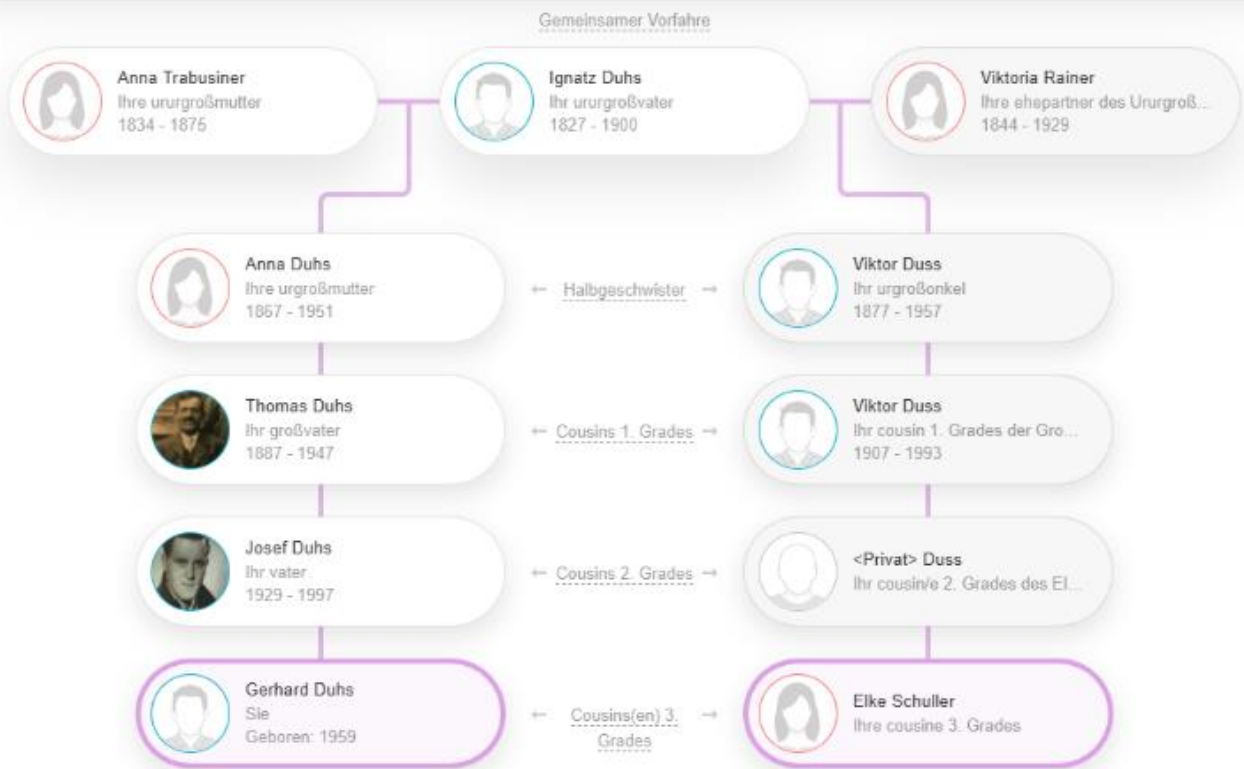

3.11.1.1.1

Elke geb. **Duss**
60-69 Jahre im Jahr 2025

Schuller

[Startseite](#)

[Stammbaum](#)

[Entdeckungen](#)

[Fotos](#)

[Zurück zu Suchergebnissen >](#)

Viktor Duss

In MyHeritage Stammbäume

Speichern Sie diesen Datensatz in Ihrem Stammbaum

[Aufzeichnung sichern](#)

Name	Viktor Duss
Geburt	28. Jan. 1907 📍 Österreich
Tod	1993

Familienmitglieder

Ehefrau	Erna Duss (geb. Haberl) 1907 - 1985
Kind	<Privat> Duss

Quelle

Schuller Web Site
Aktualisiert am 12. Okt. 2019 (Vor 3 Jahren und 2 Monaten) |

Elke Schuller
Webmaster
[Elke kontaktieren](#)

Gerhard Duhs
Das sind Sie

Elke Schuller
Gemeinsame DNA: 0,8% (54,9 cM)

Kontaktier

Elke Schuller ist Ihre Cousine 3. Grades väterlicherseits

Vollständige Theorie an

Sohn von Viktor Duss = Vater von Elke Schuller konnte ich nicht eruieren !!

Elke Schuller
Alter: 60-69 Jahre
von: Österreich 🇦🇹