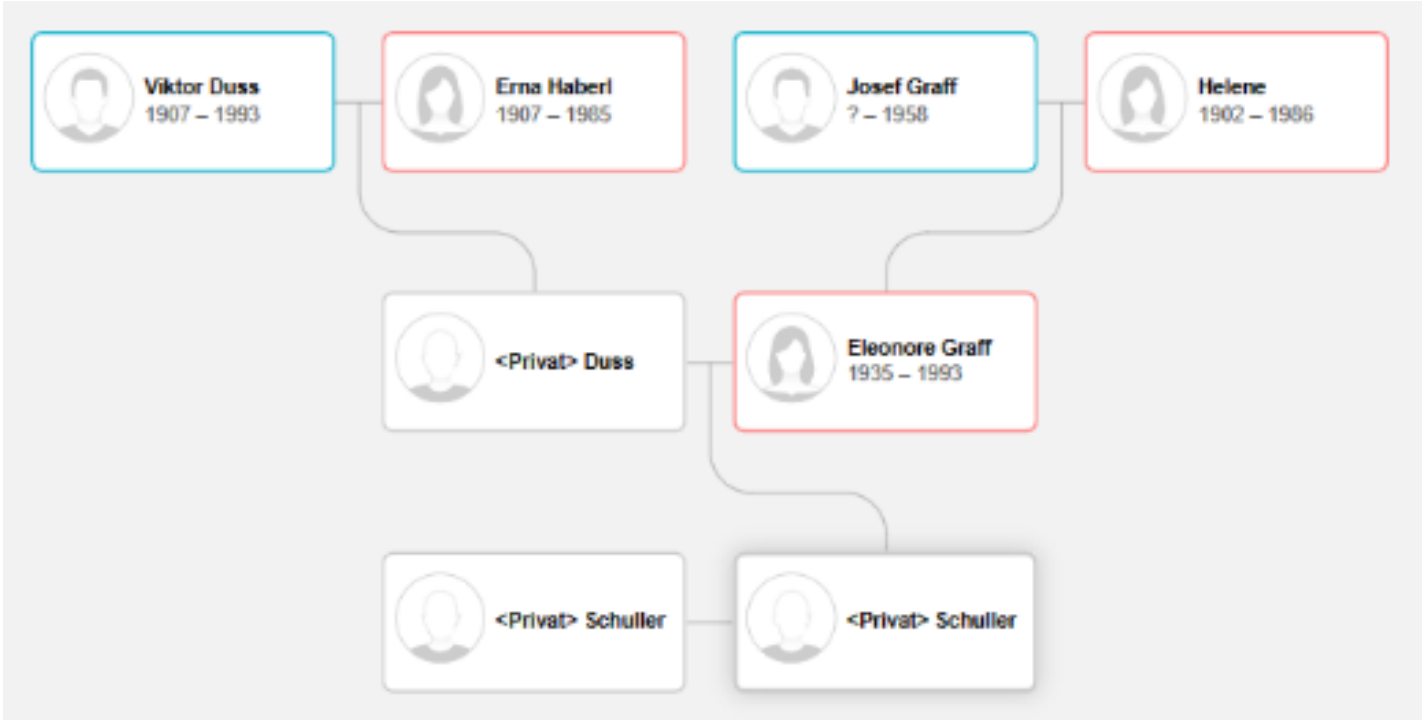

3.11.1.1.1

Elke geb. **Duss**
60-69 Jahre im Jahr 2025

Schuller

[Startseite](#)

[Stammbaum](#)

[Entdeckungen](#)

[Fotos](#)

[Zurück zu Suchergebnissen >](#)

Viktor Duss

In MyHeritage Stammbäume

Speichern Sie diesen Datensatz in Ihrem Stammbaum

[Aufzeichnung sichern](#)

Name	Viktor Duss
Geburt	28. Jan. 1907 📍 Österreich
Tod	1993

Familienmitglieder

Ehefrau	Erna Duss (geb. Haberl) 1907 - 1985
Kind	<Privat> Duss

Quelle

Schuller Web Site
Aktualisiert am 12. Okt. 2019 (Vor 3 Jahren und 2 Monaten) |

Elke Schuller
Webmaster
[Elke kontaktieren](#)